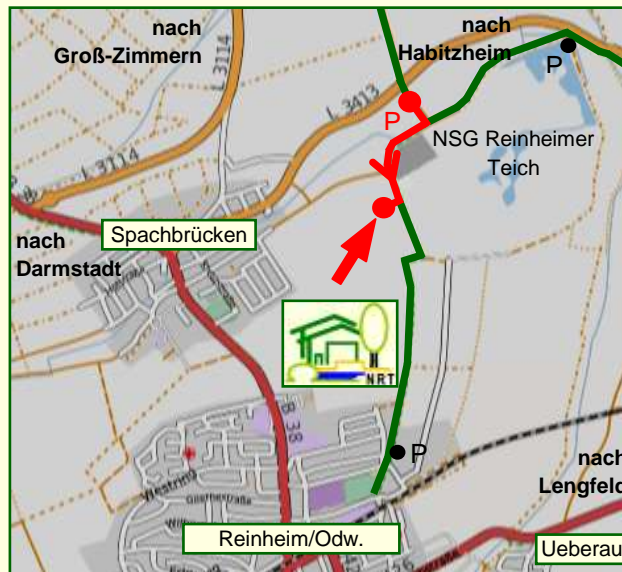

August	Sonntag, 02.08.2015	Abendspaziergang am Reinheimer Teich – Exkursion Arbeitskreis Naturschutzscheune Leitung: Fritz Fornoff
	Sonntag, 09.08.2015	Auf Lügentour um den Reinheimer Teich – Exkursion Arbeitskreis Naturschutzscheune Leitung: Yvonne Lücke
	Sonntag, 30.08.2015	10 Jahre Naturschutzscheune: Vom Maisacker zum Biotop – Tiere im Außengelände der Naturschutzscheune – Vortrag Arbeitskreis Naturschutzscheune Referent: Fritz Fornoff
September	Samstag, 05.09.2015	Wildfrüchte – gesunder Genuss Workshop NABU Spachbrücken Leitung: Doris Fasterling Anmeldung: doris-fasterling@t-online.de
	Sonntag, 06.09.2015	Natur und Naturschutz am Reinheimer Teich – Exkursion Arbeitskreis Naturschutzscheune Leitung: Fritz Fornoff
	Samstag, 12.09.2015	Fledermausabend: Mausohr Mümmis Welt 😊 Fledermausschutz Südhessen Leitung: Dirk Diehl
	Sonntag, 20.09.2015	Durch die Habitzheimer Feldgemarkung zum Ulanengrab Exkursion Arbeitskreis Naturschutzscheune Leitung: Fritz Fornoff
	Sonntag, 27.09.2015	Bilder des Jahres - Ein fotografischer Streifzug durch die heimische Natur – Vortrag NABU Groß-Zimmern Referent: Dr. Lothar Jacob
Oktober	Samstag, 03.10.2015	Kelterfest an der Naturschutzscheune 😊 Arbeitskreis Naturschutzscheune
	Sonntag, 11.10.2015	Zugvogelbeobachtungen Exkursion Arbeitskreis Naturschutzscheune Leitung: Harald Kram

So finden Sie zur Naturschutzscheune:

- Von Reinheim-Spachbrücken auf der L3413 Richtung Habitzheim am Schild „Kläranlage“ rechts zum Parkplatz abbiegen. Von dort ca. 8 Minuten zu Fuß (ausgeschildert).
- Oder mit dem Fahrrad über den Radweg Reinheim - Groß-Zimmern bzw. Reinheim - Habitzheim.